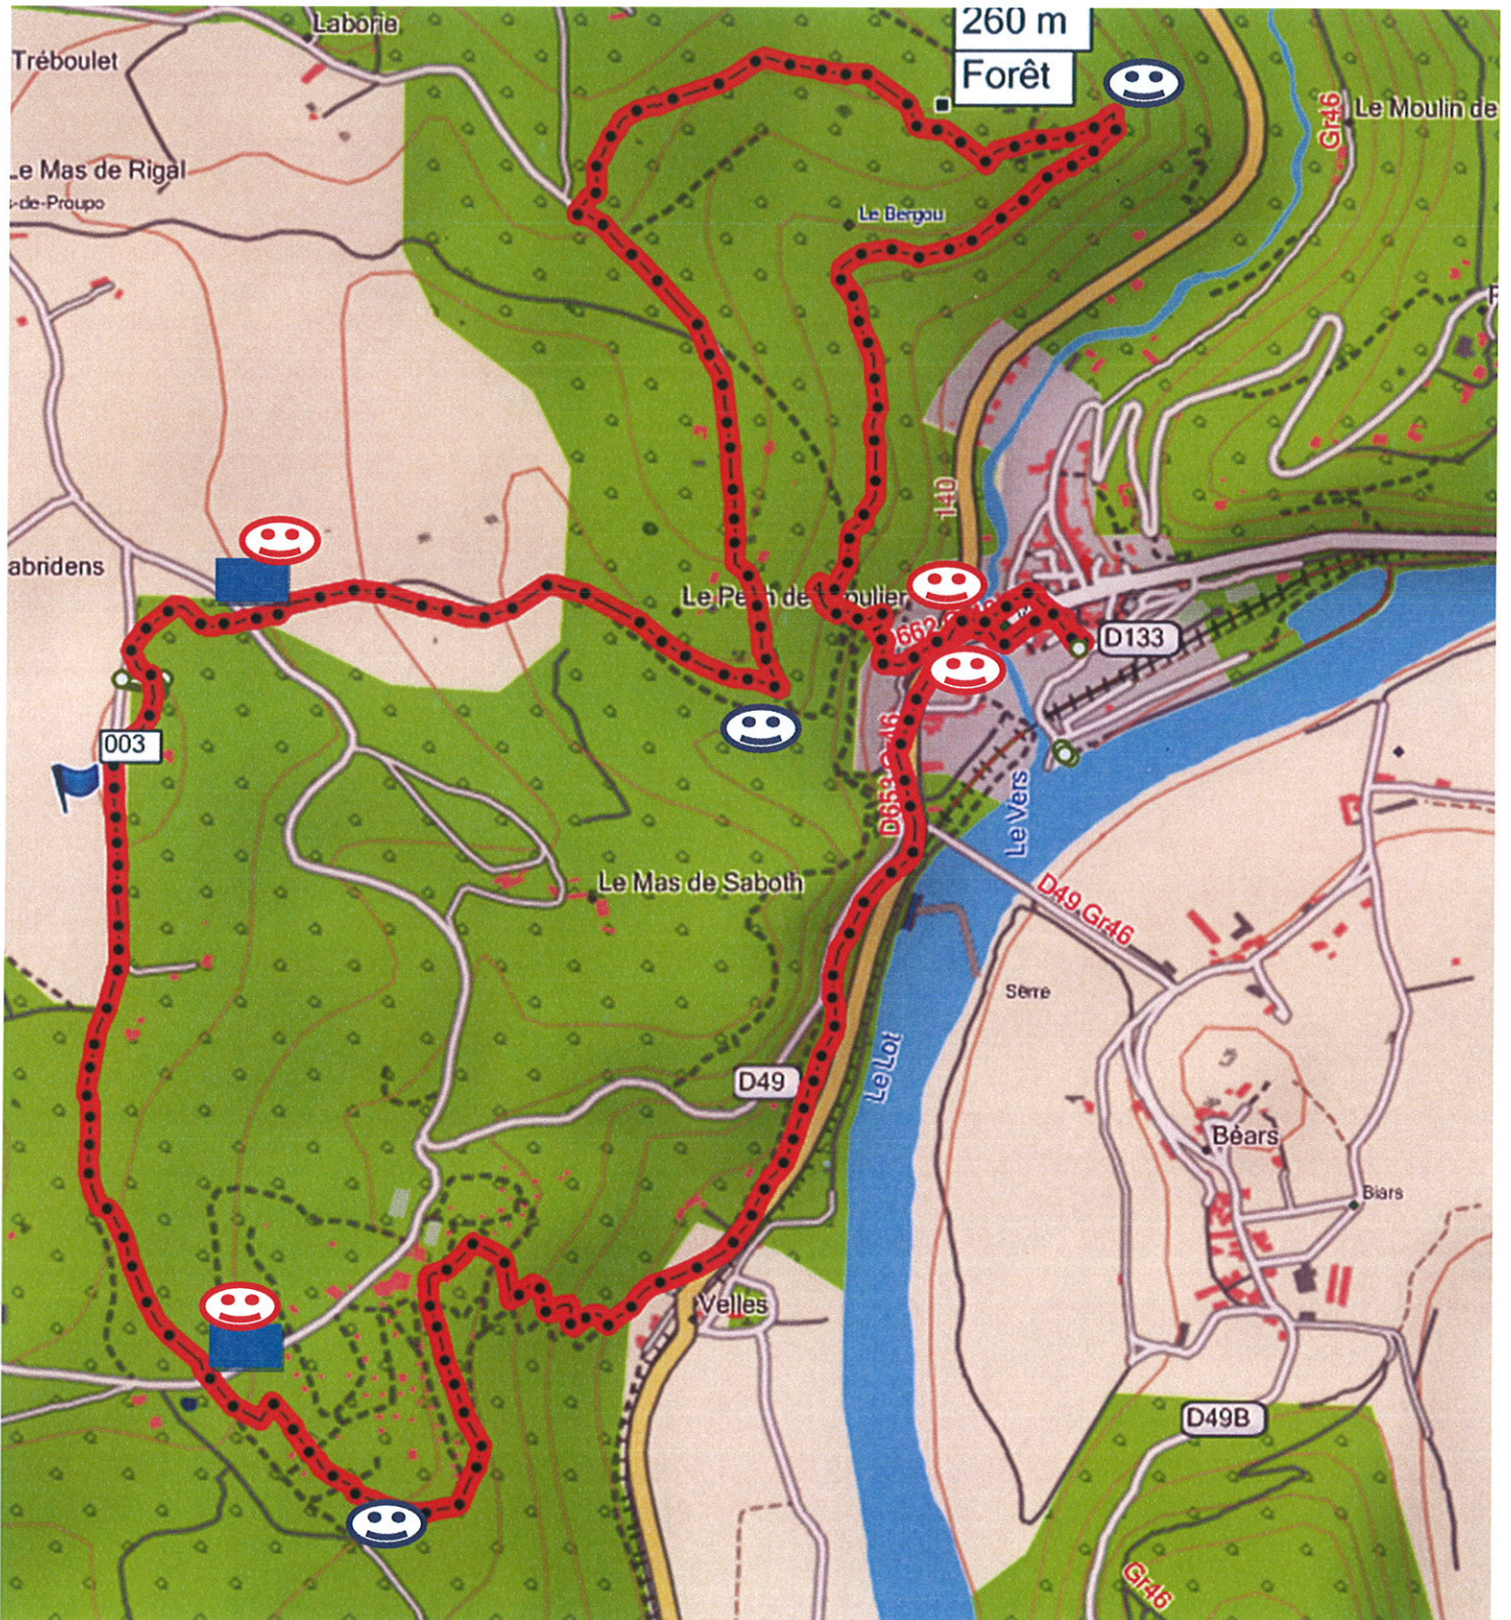

# TRIATHLON 2012 VERS

COURSE A VELO - LONG 20.1 KM - 520 ML DENIV POSITIF

 Ravitaillement + 1 signaleur (saut de route)

 Contrôle 1 personne

 Signaleurs

 Signaleur commun course a pied

Afficher les points de tracé

# TRIATHLON 2012 VERS

COURSE A PIED - LONG 7.1 KM - 280ML DENIV POSITIF

 Ravitaillement + 1 signaleur (saut de route)

 Contrôle 1 personne

 Signaleurs

# Profil vertical

Afficher les points de tracé

Fermer