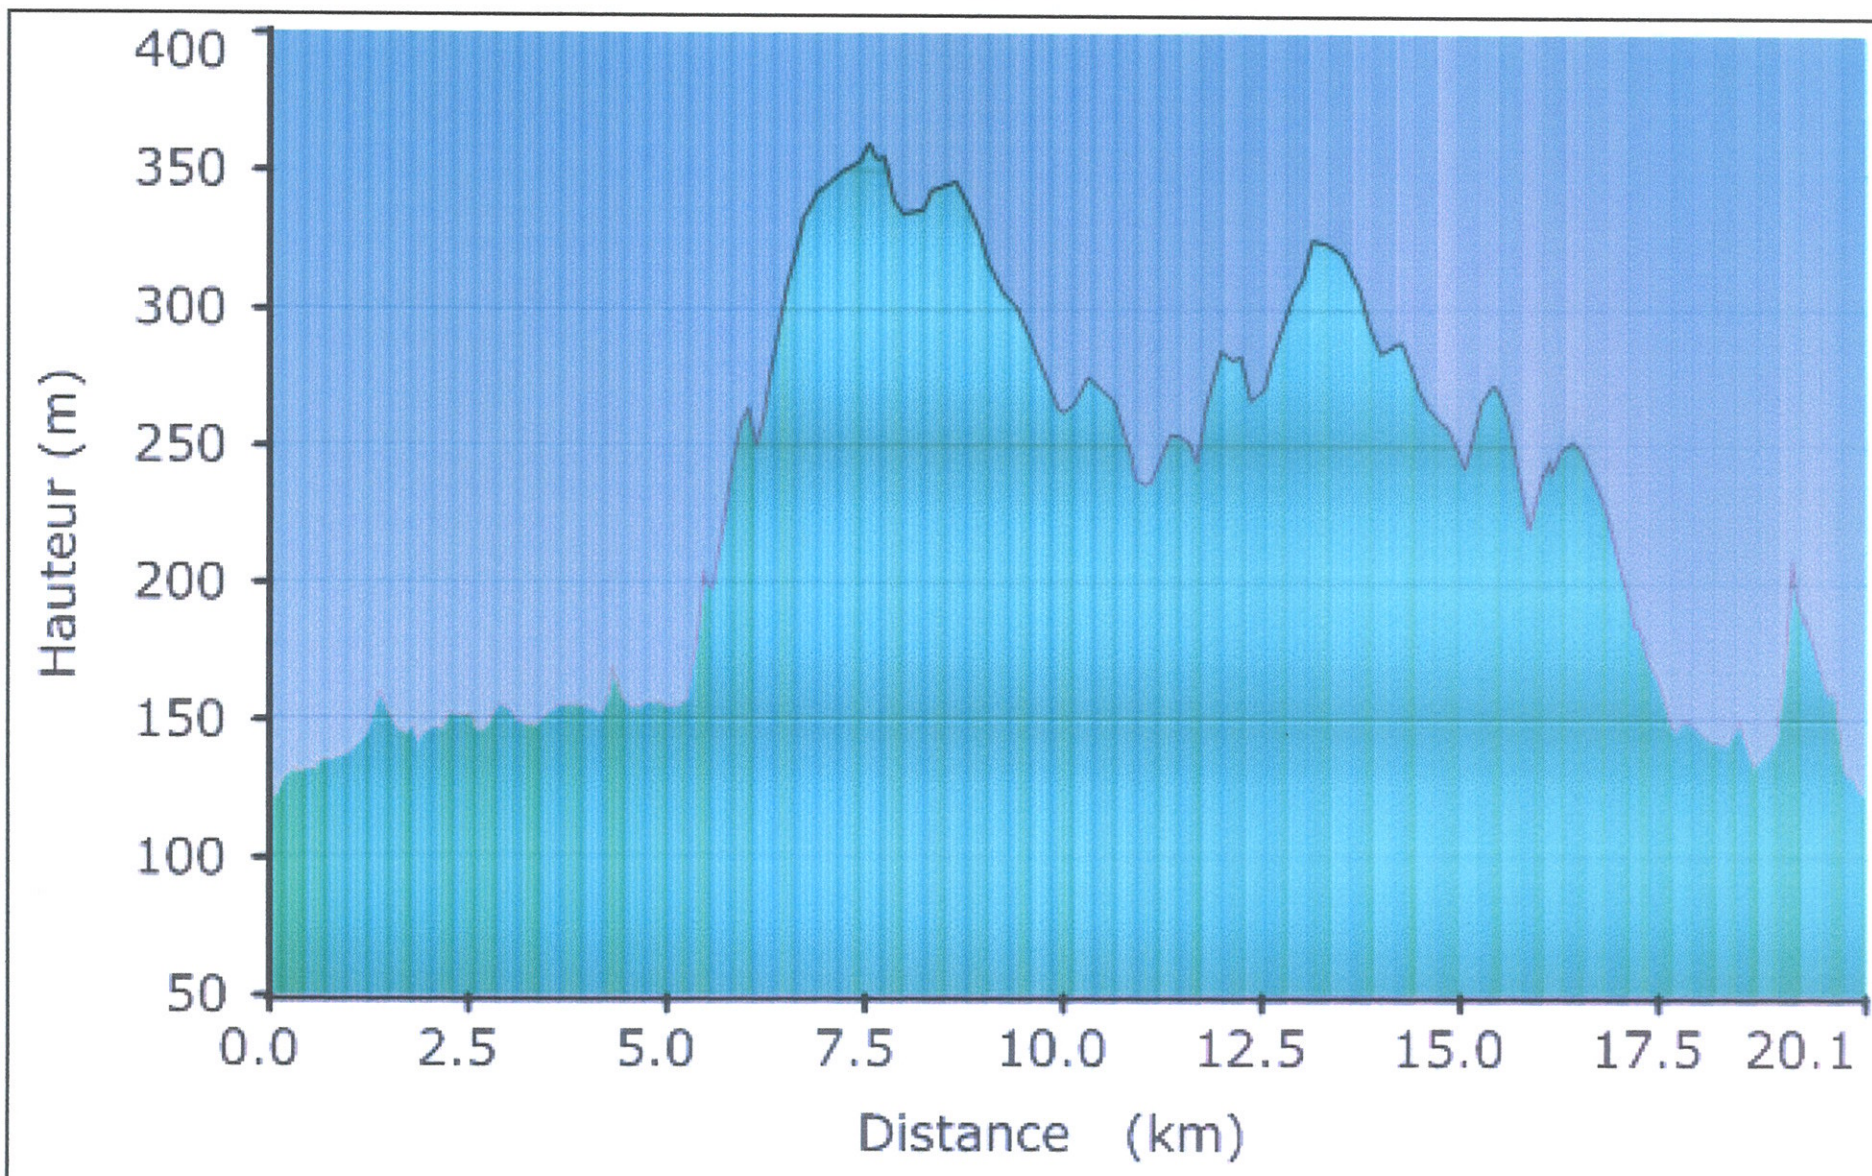

# TRIATHLON 2012 VERS

COURSE A VELO - LONG 20.1 KM - 520 ML DENIV POSITIF

 Ravitaillement + 1 signaleur (saut de route)

 Contrôle 1 personne

 Signaleurs

 Signaleur commun course a pied

Afficher les points de tracé

# TRIATHLON 2012 VERS

COURSE A PIED - LONG 7.1 KM - 280ML DENIV POSITIF

 Ravitaillement + 1 signaleur (saut de route)

 Contrôle 1 personne

 Signaleurs

# Profil vertical

Afficher les points de tracé

Fermer